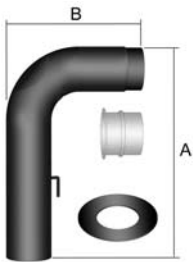

Kaminofenzubehör mit Einzug (E) 50 mm

VRD-Set, Bogenrohr m. Drosselk. Rosette+Wandf.

Art.-Nr. 1417-Ø

D	A	B	E
120		50	
130		50	
150		50	
160		50	
180		50