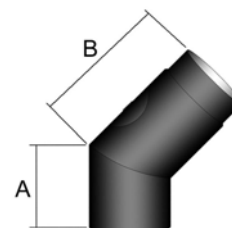

Art.-Nr. 1427-Ø

D	A	B	E
120	700	450	50
130	700	450	50
150	700	450	50
160	700	450	50
180	700	470	50

W-60 / Winkel 60° ohne Tür

Art.-Nr. 1408-Ø

D	A	B	E
120	150	190	50
130	150	196	50
150	160	178	50
160	160	203	50
180	170	210	50

WRD, Winkelrohr mit Drosselklappe

Art.-Nr. 1429-Ø

D	A	B	E
120	700	450	50
130	700	450	50
150	700	450	50
160	700	450	50
180	700	470	50

WT-45 / Winkel 45° mit Tür

Art.-Nr. 1409-Ø

D	A	B	E
120	135	235	50
130	130	225	50
150	135	228	50
160	140	247	50
180	160	274	50