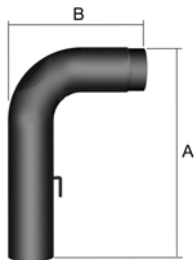

Kaminofenzubehör mit Einzug (E) 50 mm

VRD-Set, Bogenrohr m. Drosselk. Rosette+Wandf.

Art.-Nr. 1417-Ø

D	A	B	E
120		50	
130		50	
150		50	
160		50	
180		50	

BT-90 / Bogen 90° mit Tür

Art.-Nr. 1407-Ø

D	A	B	E
120	270	300	50
130	265	300	50
150	275	300	50
160	285	315	50
180	310	338	50

VRD, Vollformrohr mit Drosselklappe

Art.-Nr. 1418-Ø

D	A	B	E
120		50	
130		50	
150		50	
160		50	
180		50	

BVT / Bogen 0-90° mit Tür

Art.-Nr. 1431-Ø

D	A	B	E
120		50	
130		50	
150		50	
160		50	
180		50	

WRD-Set Winkelrohr m. Drosselk. Rosette+Wandf.