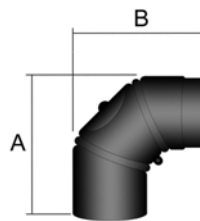

Kaminofenzubehör mit Einzug (E) 50 mm

VRD-Set, Bogenrohr m. Drosselk. Rosette+Wandf.

Art.-Nr. 1417-Ø

D	A	B	E
120		50	
130		50	
150		50	
160		50	
180		50	

BT-90 / Bogen 90° mit Tür

Art.-Nr. 1407-Ø

D	A	B	E
120	270	300	50
130	265	300	50
150	275	300	50
160	285	315	50
180	310	338	50

VRD, Vollformrohr mit Drosselklappe

Art.-Nr. 1418-Ø

D	A	B	E
120		50	
130		50	
150		50	
160		50	
180		50	

BVT / Bogen 0-90° mit Tür

Art.-Nr. 1431-Ø

D	A	B	E
120		50	
130		50	
150		50	
160		50	
180		50	

WRD-Set Winkelrohr m. Drosselk. Rosette+Wandf.