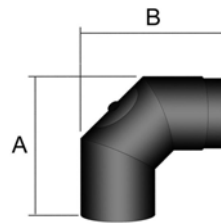

Kaminofenzubehör mit Einzug (E) 50 mm

VRD-Set, Bogenrohr m. Drosselk. Rosette+Wandf.

Art.-Nr. 1417-Ø

D	A	B	E
120		50	
130		50	
150		50	
160		50	
180		50	

BT-90 / Bogen 90° mit Tür

Art.-Nr. 1407-Ø

D	A	B	E
120	270	300	50
130	265	300	50
150	275	300	50
160	285	315	50
180	310	338	50

VRD, Vollformrohr mit Drosselklappe

Art.-Nr. 1418-Ø

D	A	B	E
120		50	
130		50	
150		50	
160		50	
180		50	

BVT / Bogen 0-90° mit Tür

Art.-Nr. 1431-Ø

D	A	B	E
120		50	
130		50	
150		50	
160		50	
180		50	

WRD-Set Winkelrohr m. Drosselk. Rosette+Wandf.