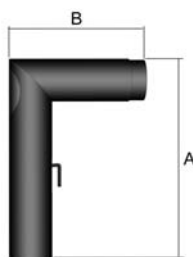

VRD, Vollformrohr mit Drosselklappe

Art.-Nr. 1418-Ø

D	A	B	E
120		50	
130		50	
150		50	
160		50	
180		50	

BVT / Bogen 0-90° mit Tür

Art.-Nr. 1431-Ø

D	A	B	E
120		50	
130		50	
150		50	
160		50	
180		50	

WRD-Set Winkelrohr m. Drosselk. Rosette+Wandf.

Art.-Nr. 1427-Ø

D	A	B	E
120	700	450	50
130	700	450	50
150	700	450	50
160	700	450	50
180	700	470	50

W-60 / Winkel 60° ohne Tür

Art.-Nr. 1408-Ø

D	A	B	E
120	150	190	50
130	150	196	50
150	160	178	50
160	160	203	50
180	170	210	50

WRD, Winkelrohr mit Drosselklappe

Art.-Nr. 1429-Ø

D	A	B	E
120	700	450	50
130	700	450	50
150	700	450	50
160	700	450	50
180	700	470	50

WT-45 / Winkel 45° mit Tür

Art.-Nr. 1409-Ø

D	A	B	E
120	135	235	50
130	130	225	50
150	135	228	50
160	140	247	50
180	160	274	50