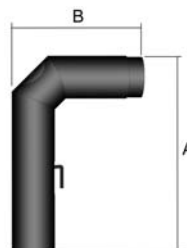

VL-25 Verlängerungsrohr 250 mm

Art.-Nr. 1405-Ø

D	A	E
120	250	50
130	250	50
150	250	50
160	250	50
180	250	50

BRD, Bogenrohr mit Drosselklappe

Art.-Nr. 1415-

D	A	B	E
120	700	450	50
130	700	450	50
150	700	450	50
160	700	450	50
180	700	470	50